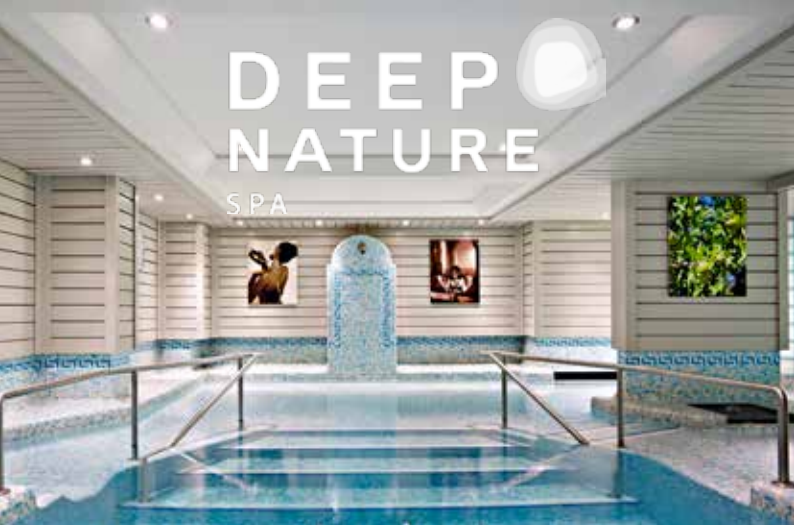

DEEP NATURE

SPA

ACCÈS AU SPA SPA ACCESS

Entrée Spa (session de 2h)21 €
Sauna, hammam, bain de relaxation et tisanerie.
Spa entry (2h)
Sauna, hammam, relaxing pool and herbal tea room

SÉJOURS À L'HÔTEL HOTEL RESIDENTS